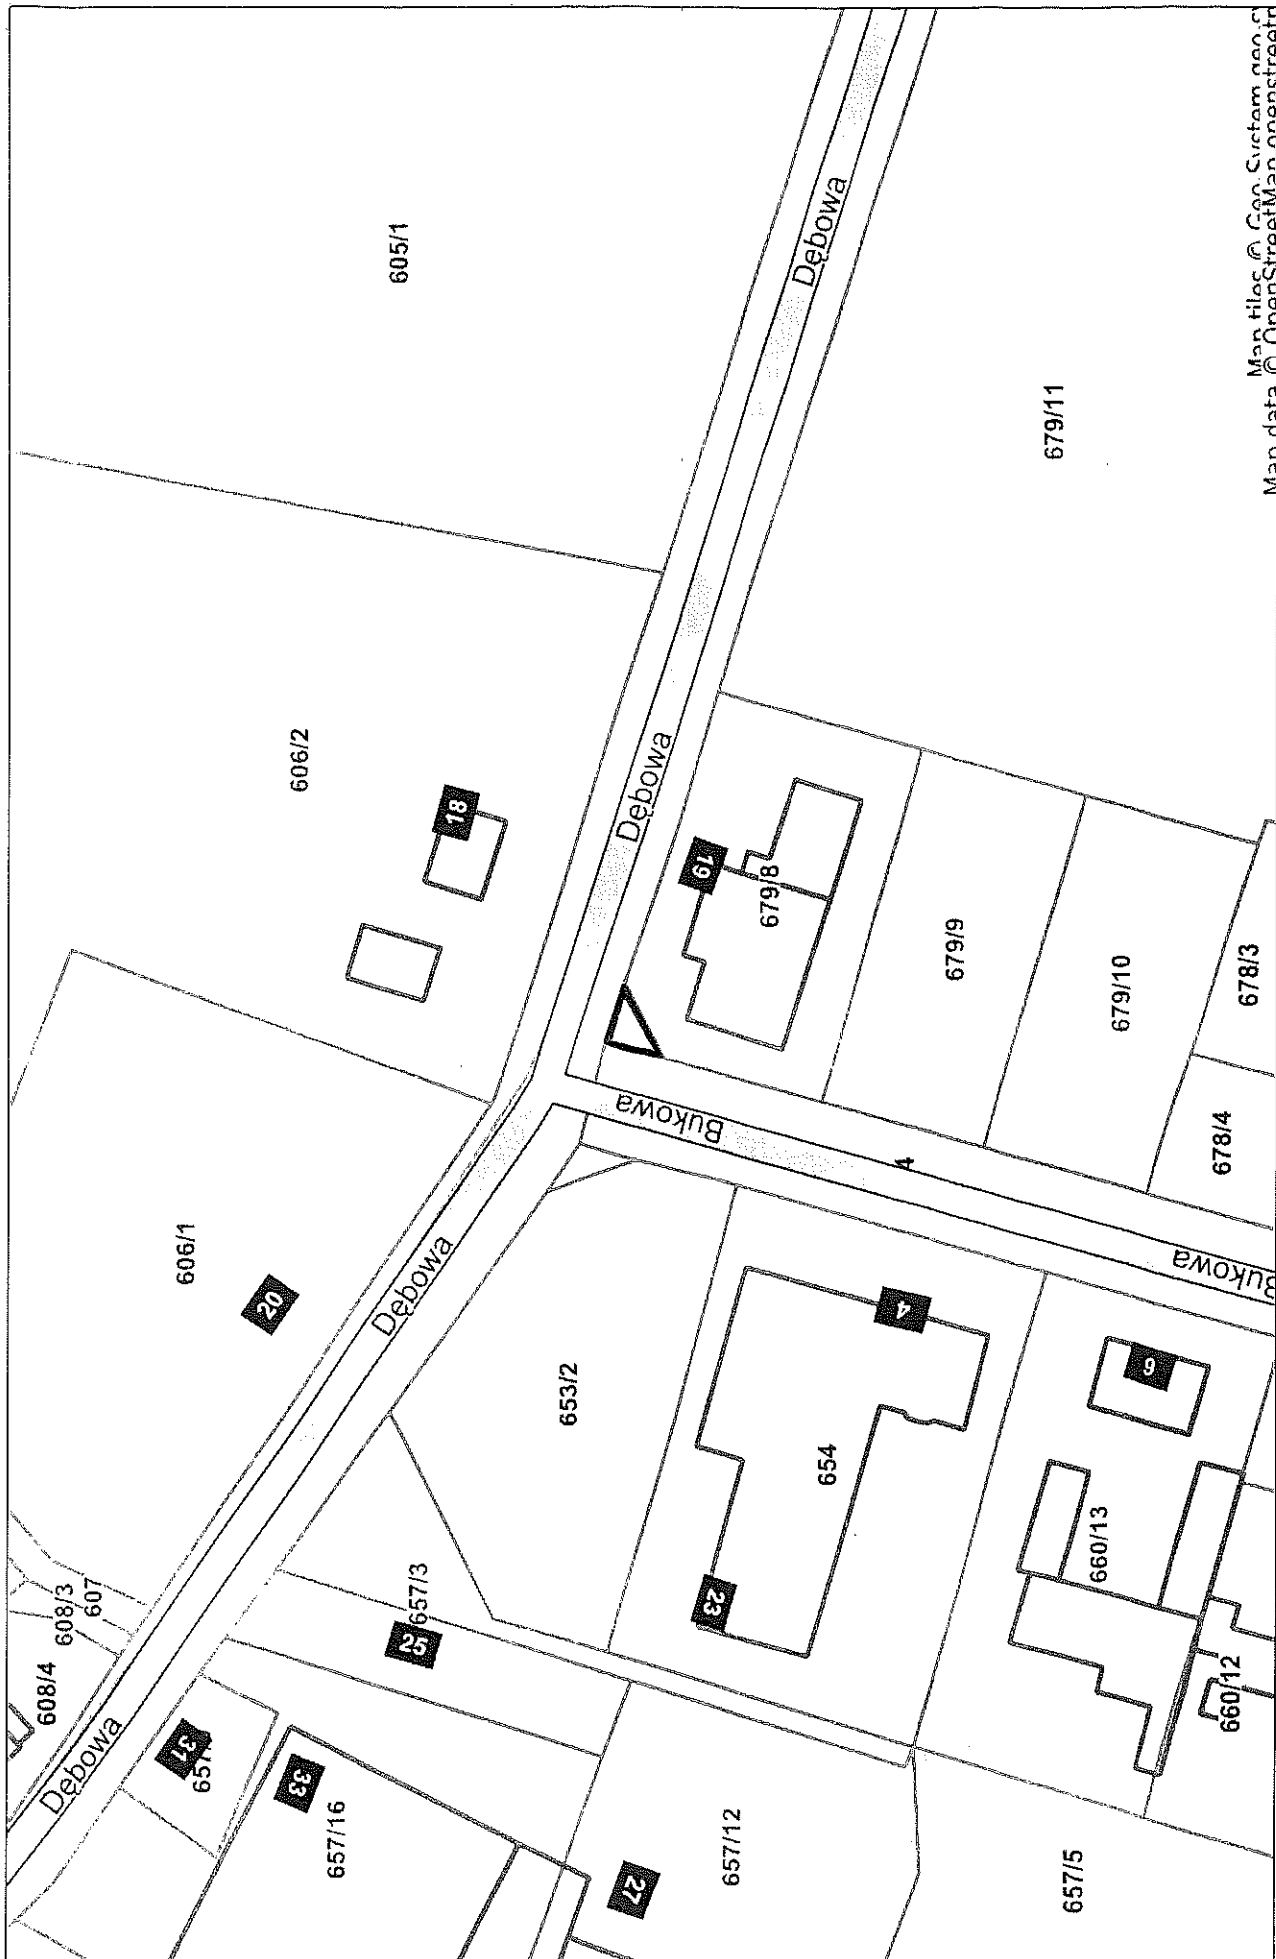

RG1. 6823. 1. 2023

P. Kiepmuła P. Pody

Edward Trawiński,
Irena Trawińska
Chojęcin – Parcele
Ul. Bukowa 13
63-640 Bralin

Bralin, dn. 16.01.2023 r.

WÓJT GMINY BRALIN

Proszę o wykupienie działki o numerze ewidencyjnym 679/1, położonej w obrębie geodezyjnym Chojęcin, gmina Bralin, leżąca na księdze wieczystej nr KZ1E/00029235/7, stanowiącą naszą własność. Powyższa działka została wydzielona w roku 1984, w celu poszerzenia drogi gminnej, działki nr 664.

Edward Trawiński
(podpis)

Trawińska Irena

Odebrano
17. 01. 2023r.
Czapka Dziejaj

Bralin - System Informacji Przestrzennej

skala 1 : 1000

Map data © OpenStreetMap contributors
Map tiles © Mapbox, © OpenStreetMap contributors

Niniejszy wydruk nie stanowi dokumentu w rozumieniu przepisów prawa.
Wydrukowano w serwisie bralin.e-mapa.net dnia 2023-01-27 12:13:47